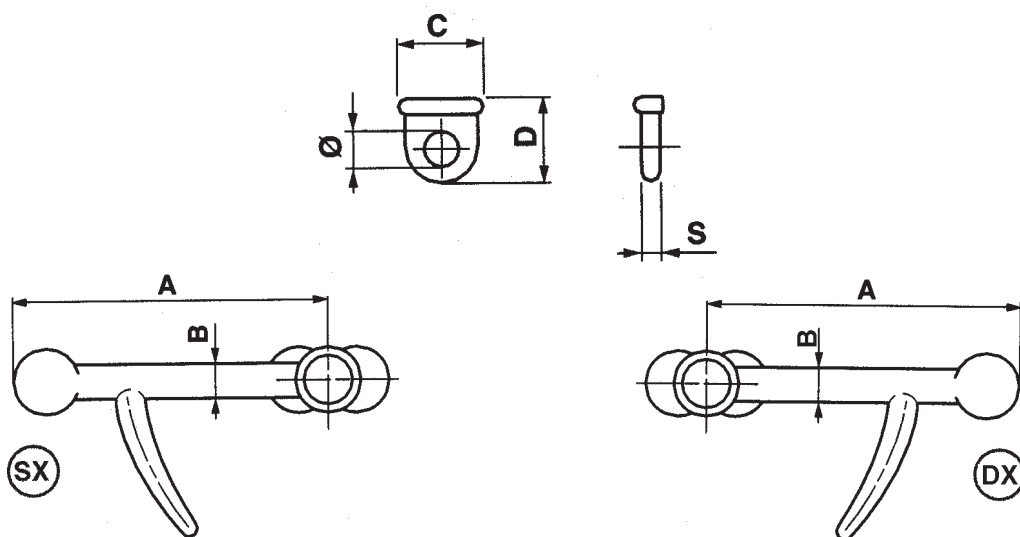

CORNER POST CATCHES

CATCH					EYE				
ORDER CODE	SIDE	DESCRIPTION	A	B	ORDER CODE	Ø	C	D	S
			(MM)						
02108DX 02108SX	RH LH	Light Catch	120	13	02112	12	30	30	8
02114DX 02114SX	RH LH	Medium Catch	146	16	02120	15	34	34	10
02130DX 02130SX	RH LH	Heavy Catch	146	22	02128	17	42	42	11